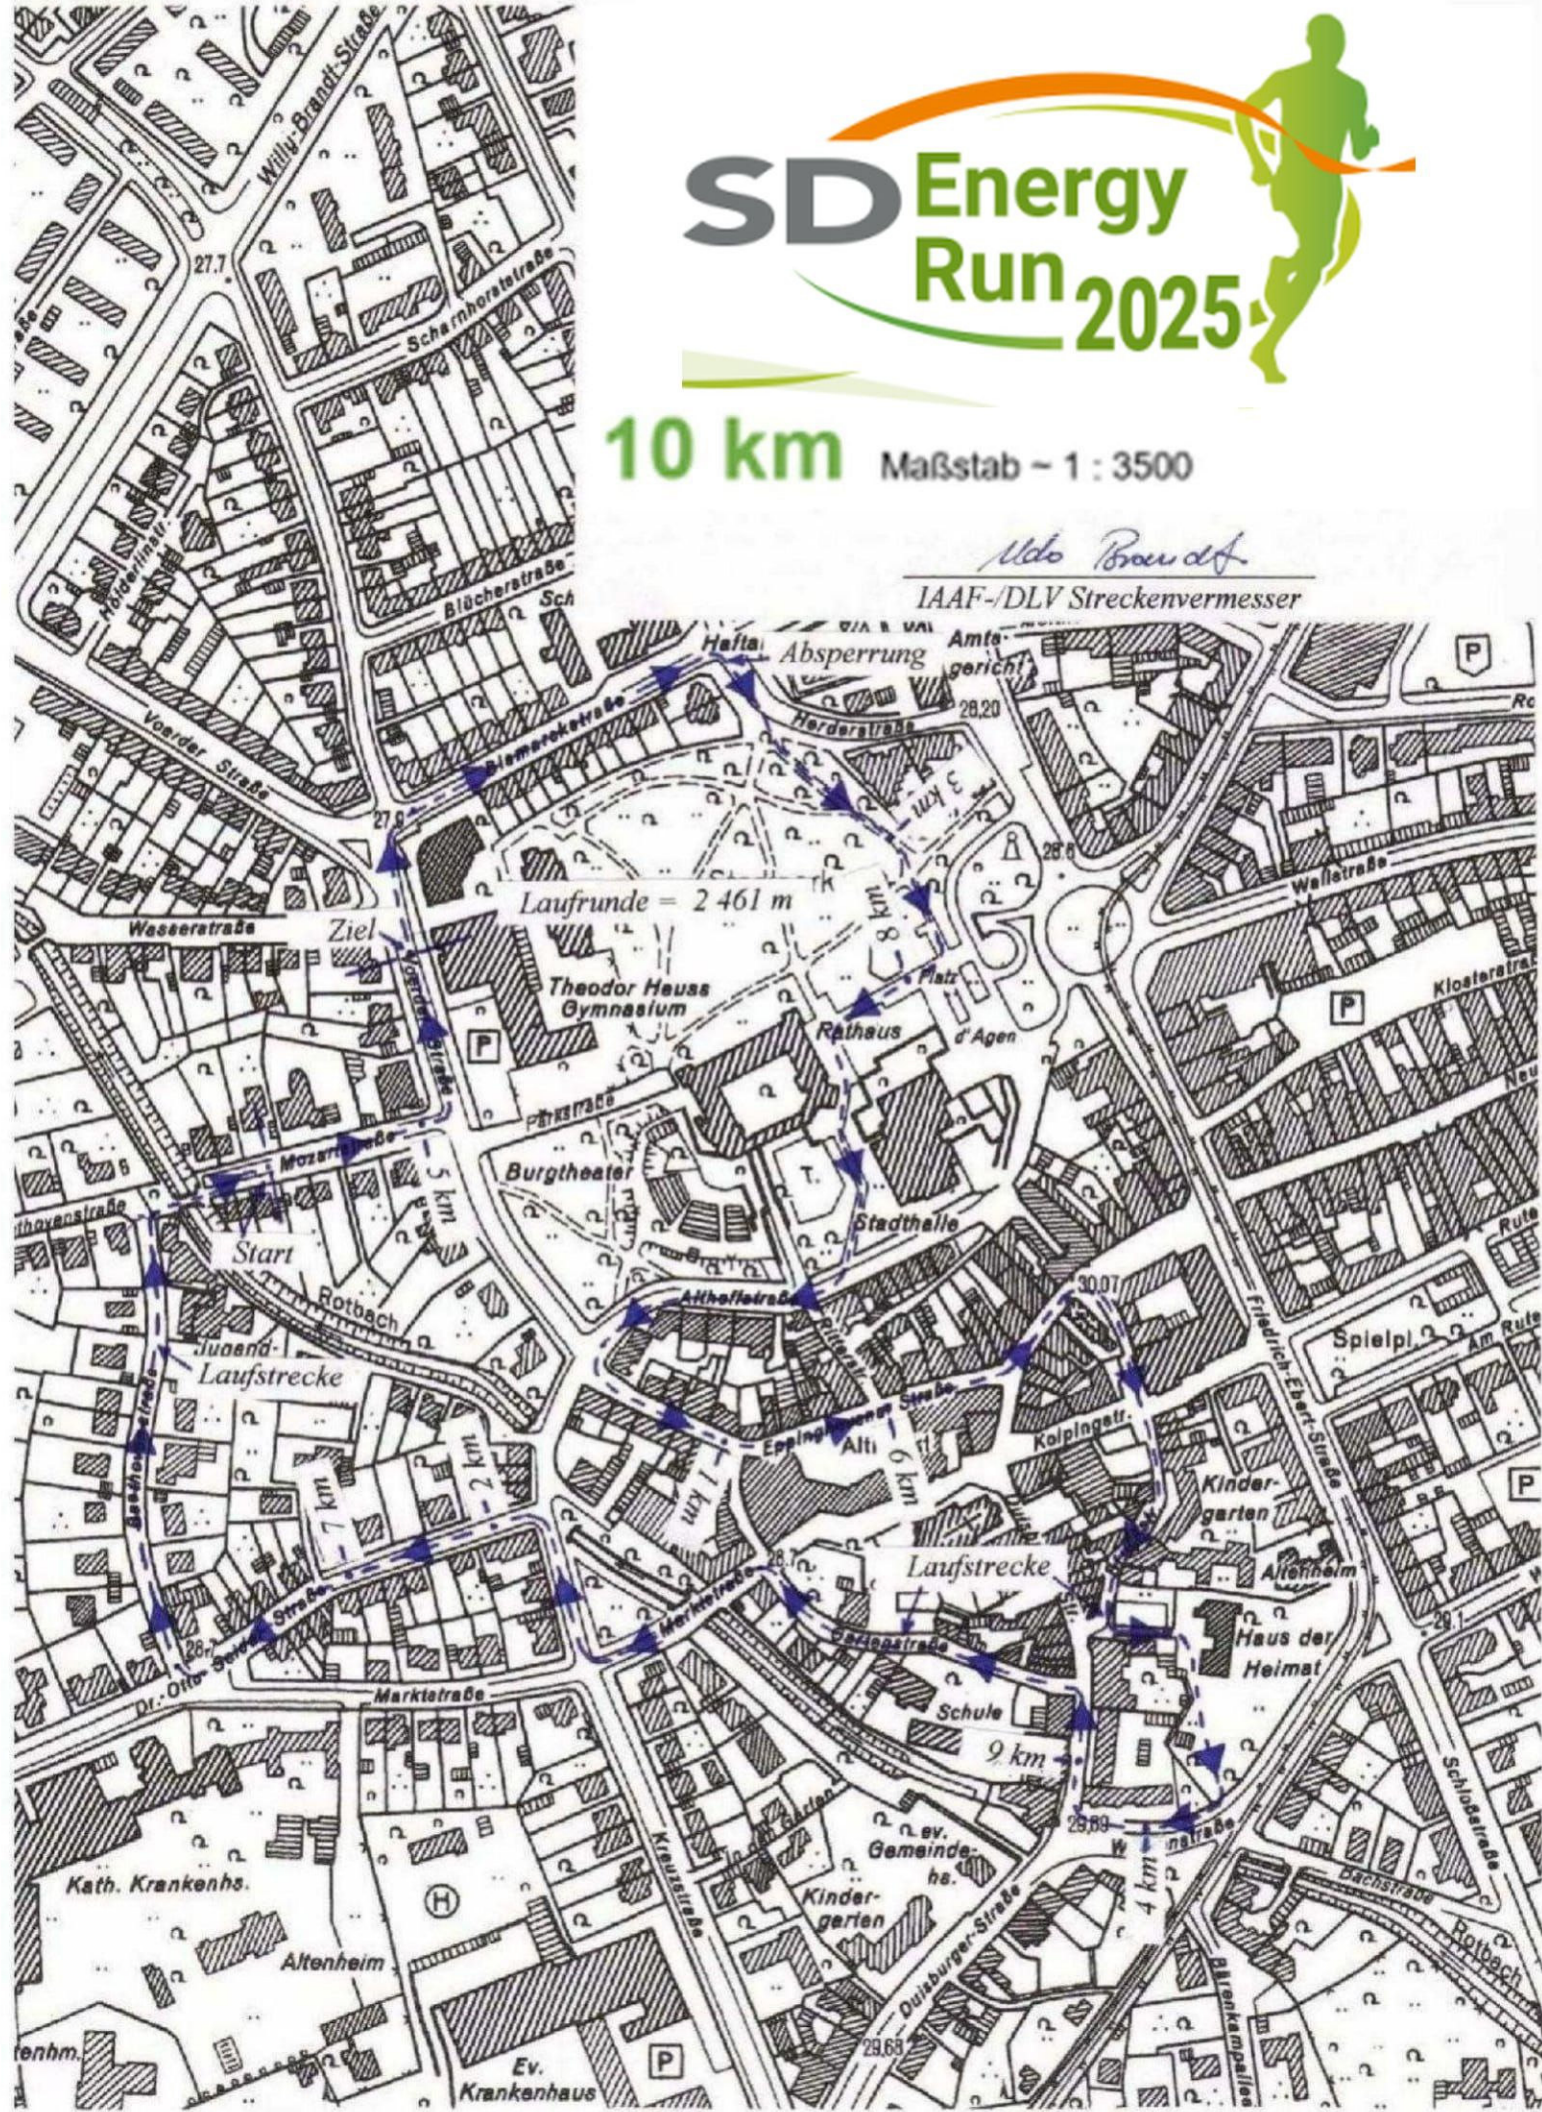

SD Energy Run 2025

10 km Maßstab ~ 1 : 3500

Udo Brandt

IAAF-/DLV Streckenvermesser

SD Energy Run 2025

5 km

Maßstab ~ 1 : 3500

Udo Brauch

IAAF-/DLV Streckenvermesser